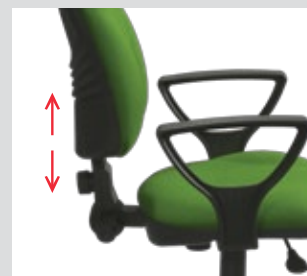

GOLAN

Silla operativa ergonómica.

● Sistema de reclinación de respaldo: contacto permanente

● Presenta regulación de altura neumática

● Respaldo regulable en altura

DISPONIBLE EN:

● Respaldo alto y bajo con o sin riñoñera.

OPCIONALES

● Aro apoyapie y apoyabrazos

Base con alma de acero

Base Cromada

Tapizada en simil cuero o tela en variedad de colores a elección.

Maternyn Equipamientos recomienda esta silla para los usuarios con intensa actividad frente a un puesto de trabajo.