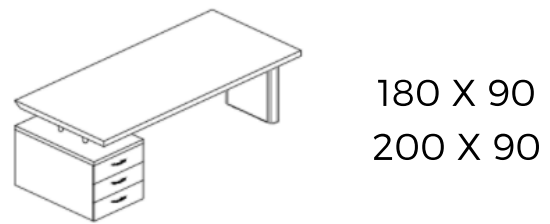

ESCRITORIO CON CAJONERA PEDESTAL

EXTENSIÓN CON CARPETA SIMIL CUERO