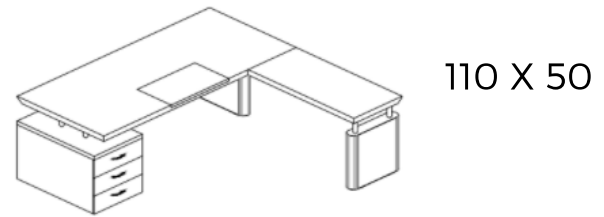

Gerencial

Fabricamos mobiliarios que te ayudan a tomar mejores decisiones.